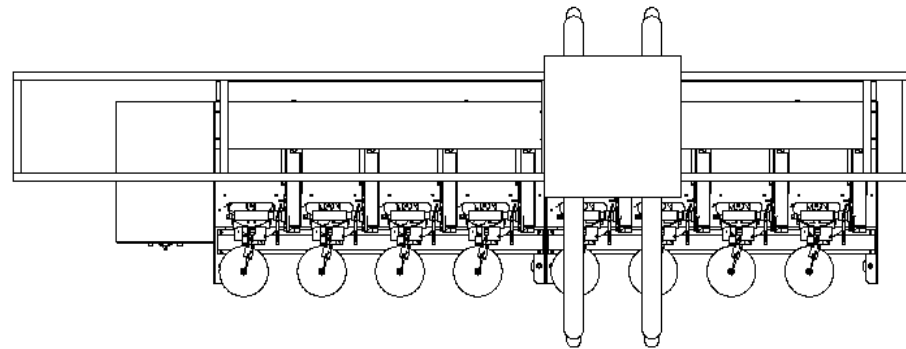

## LAYOUT DIAGRAM OF PRECISION PROPELLER ASSEMBLY WINDER (VJPW-6)

|                    |      |      |      |      |      |       |       |       |       |       |       |       |       |       |       |       |       |       |       |       |       |       |       |       |
|--------------------|------|------|------|------|------|-------|-------|-------|-------|-------|-------|-------|-------|-------|-------|-------|-------|-------|-------|-------|-------|-------|-------|-------|
| Number Of Spindles | 4    | 8    | 12   | 16   | 20   | 24    | 28    | 32    | 36    | 40    | 44    | 48    | 52    | 56    | 60    | 64    | 68    | 72    | 76    | 80    | 84    | 88    | 92    | 96    |
| Length (mm)        | 2200 | 3900 | 5600 | 7300 | 9000 | 10700 | 12400 | 14100 | 15800 | 17500 | 19200 | 20900 | 22600 | 24300 | 26000 | 27700 | 29400 | 31100 | 32800 | 34500 | 36200 | 37900 | 39600 | 41300 |