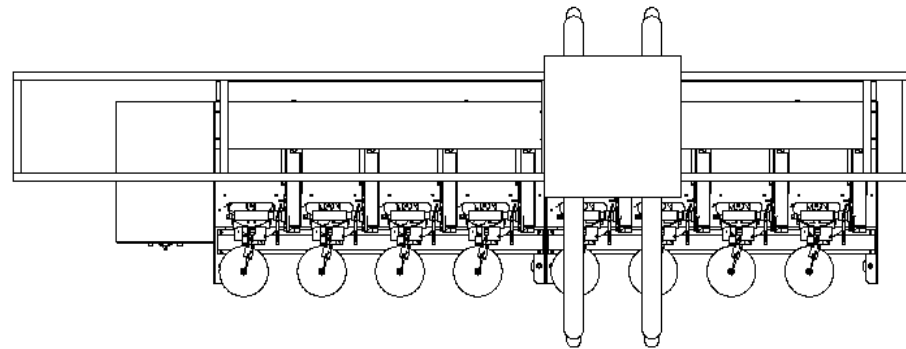

LAYOUT DIAGRAM OF PRECISION PROPELLER ASSEMBLY WINDER (VJPW-6)

Number Of Spindles	4	8	12	16	20	24	28	32	36	40	44	48	52	56	60	64	68	72	76	80	84	88	92	96
Length (mm)	2200	3900	5600	7300	9000	10700	12400	14100	15800	17500	19200	20900	22600	24300	26000	27700	29400	31100	32800	34500	36200	37900	39600	41300