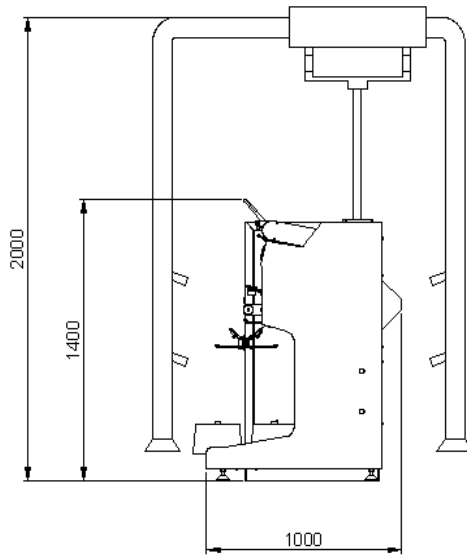

LAYOUT DIAGRAM OF PRECISION PROPELLER ASSEMBLY WINDER (VJPW-6)

Number Of Spindles	4	8	12	16	20	24	28	32	36	40	44	48	52	56	60	64	68	72	76	80	84	88	92	96
Length (mm)	2200	3900	5600	7300	9000	10700	12400	14100	15800	17500	19200	20900	22600	24300	26000	27700	29400	31100	32800	34500	36200	37900	39600	41300