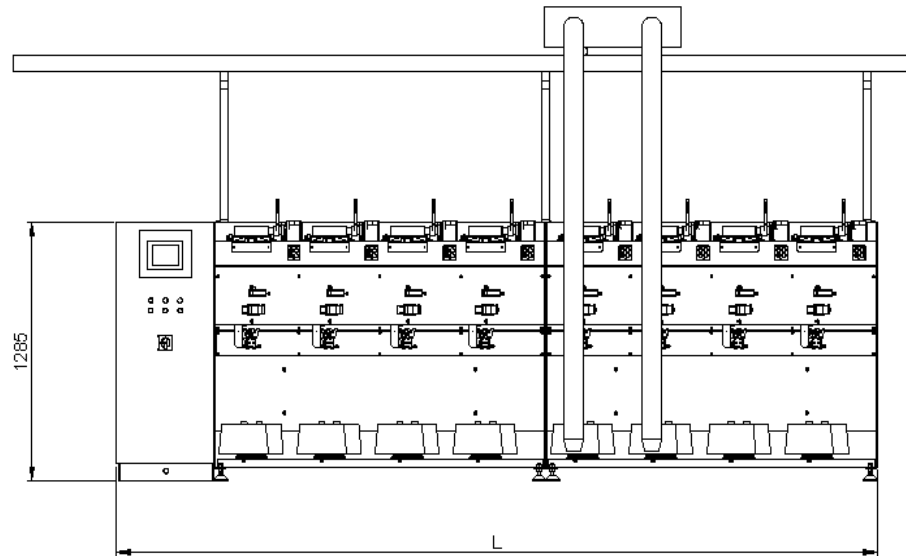

## LAYOUT DIAGRAM OF PRECISION PROPELLER ASSEMBLY WINDER (VJPW-6)

|                    |      |      |      |      |      |       |       |       |       |       |       |       |       |       |       |       |       |       |       |       |       |       |       |       |
|--------------------|------|------|------|------|------|-------|-------|-------|-------|-------|-------|-------|-------|-------|-------|-------|-------|-------|-------|-------|-------|-------|-------|-------|
| Number Of Spindles | 4    | 8    | 12   | 16   | 20   | 24    | 28    | 32    | 36    | 40    | 44    | 48    | 52    | 56    | 60    | 64    | 68    | 72    | 76    | 80    | 84    | 88    | 92    | 96    |
| Length (mm)        | 2200 | 3900 | 5600 | 7300 | 9000 | 10700 | 12400 | 14100 | 15800 | 17500 | 19200 | 20900 | 22600 | 24300 | 26000 | 27700 | 29400 | 31100 | 32800 | 34500 | 36200 | 37900 | 39600 | 41300 |