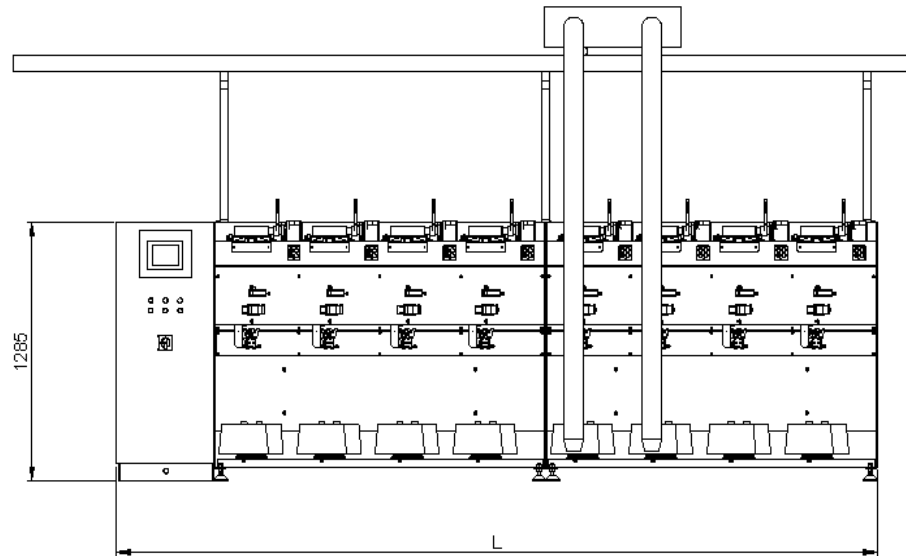

LAYOUT DIAGRAM OF PRECISION PROPELLER ASSEMBLY WINDER (VJPW-6)

Number Of Spindles	4	8	12	16	20	24	28	32	36	40	44	48	52	56	60	64	68	72	76	80	84	88	92	96
Length (mm)	2200	3900	5600	7300	9000	10700	12400	14100	15800	17500	19200	20900	22600	24300	26000	27700	29400	31100	32800	34500	36200	37900	39600	41300