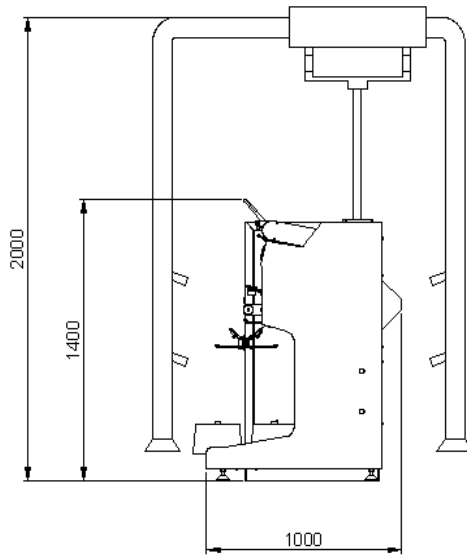

## LAYOUT DIAGRAM OF PRECISION PROPELLER ASSEMBLY WINDER (VJPW-6)

|                    |      |      |      |      |      |       |       |       |       |       |       |       |       |       |       |       |       |       |       |       |       |       |       |       |
|--------------------|------|------|------|------|------|-------|-------|-------|-------|-------|-------|-------|-------|-------|-------|-------|-------|-------|-------|-------|-------|-------|-------|-------|
| Number Of Spindles | 4    | 8    | 12   | 16   | 20   | 24    | 28    | 32    | 36    | 40    | 44    | 48    | 52    | 56    | 60    | 64    | 68    | 72    | 76    | 80    | 84    | 88    | 92    | 96    |
| Length (mm)        | 2200 | 3900 | 5600 | 7300 | 9000 | 10700 | 12400 | 14100 | 15800 | 17500 | 19200 | 20900 | 22600 | 24300 | 26000 | 27700 | 29400 | 31100 | 32800 | 34500 | 36200 | 37900 | 39600 | 41300 |